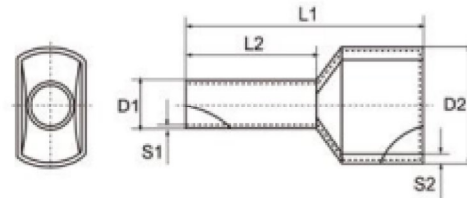

双线管型预绝缘端头 INSULATED CORD END TWIN TERMINALS

工作极限温度：105 Ui=300V 端头材质：紫铜管

型号 ITEM NO.	接插规格 CONDUCTOR(mm ²)	尺寸 DIMENSION(mm)				颜色 COLOR SYSTEM		
		L	F	D	W	French	German	DIN
TE0.5-8	2x0.5	14.5	8	1.8	3.0x5.2	white	orange	white
TE0.75-8	2x0.75	14.5	8	2.1	3.3x5.5	blue	white	grey
TE0.75-10	2x0.75	16.7	10	2.1	3.3x5.5	blue	white	grey
TE1.0-8	2x1.0	15	8	2.3	4.0x6.0	red	yellow	red
TE1.0-10	2x1.0	17	10	2.3	4.0x6.0	red	yellow	red
TE1.5-8	2x1.5	15.5	8	2.6	4.2x7.2	black	red	black
TE1.5-12	2x1.5	19.5	12	2.6	4.2x7.2	black	red	black
TE2.5-10	2x2.5	18.5	10	3.2	4.8x8.4	grey	blue	blue
TE2.5-13	2x2.5	21.5	13	3.2	4.8x8.4	grey	blue	blue
TE4-12	2x4.0	23	12	4.1	5.7x9.6	orange	grey	grey
TE6-14	2x6.0	26	14	5.2	7.7x10.8		black	yellow
TE10-14	2x10.0	26.5	14	6.8	8.6x13.8	brown	ivory	red
TE16-14	2x16.0	31.3	14	8.9	10.6x19.6	ivory	green	blue