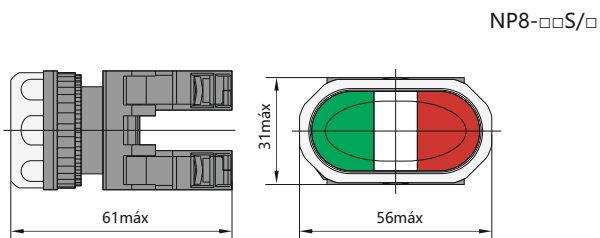

★ Pulsador doble rasante momentáneo (no luminoso)

NP8-□□ S	Bombilla-Tensión	Modelo	Color	↵	↶
	No luminoso	NP8-20S	● + ●	2	-
		NP8-02S	● + ●	-	2
		NP8-11S	● + ●	1	1

★ Pulsador doble rasante momentáneo (luminoso)

NP8-□□ SD	Bombilla-Tensión	Modelo	Color	↵	↶
	LED: 6Vca/Vcc, 12Vca/Vcc, 24Vca/Vcc, 36Vca/Vcc; 110Vca ~230Vca	NP8-20SD	● + ●	2	-
		NP8-02SD	● + ●	-	2
		NP8-11SD	● + ●	1	1

Dimensiones (mm)