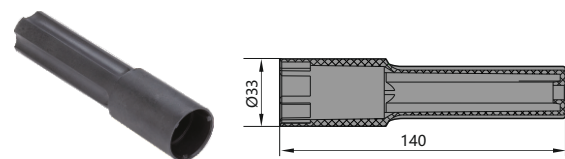

Dimensiones (mm)

Dimensiones (mm)

NP8-Etiqueta de advertencia en inglés Ø60

NP8-Etiqueta de advertencia Ø60

Llave de apriete para NP2, NP8, ND16

Cuerpo para NP8