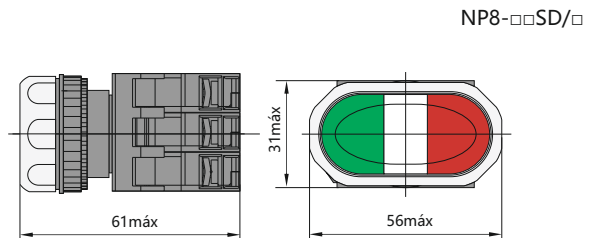

★ Pulsador doble rasante momentáneo (no luminoso)

NP8-□□ S	Bombilla-Tensión	Modelo	Color	↵	↶
	No luminoso	NP8-20S	● + ●	2	-
		NP8-02S	● + ●	-	2
		NP8-11S	● + ●	1	1

★ Pulsador doble rasante momentáneo (luminoso)

NP8-□□ SD	Bombilla-Tensión	Modelo	Color	↵	↶
	LED: 6Vca/Vcc, 12Vca/Vcc, 24Vca/Vcc, 36Vca/Vcc; 110Vca ~230Vca	NP8-20SD	● + ●	2	-
		NP8-02SD	● + ●	-	2
		NP8-11SD	● + ●	1	1

Dimensiones (mm)