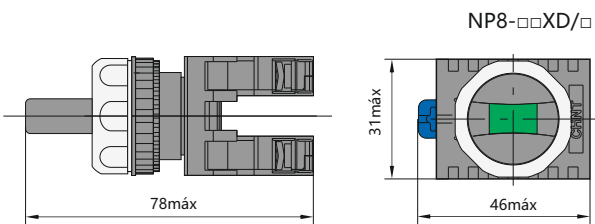

Dimensiones (mm)