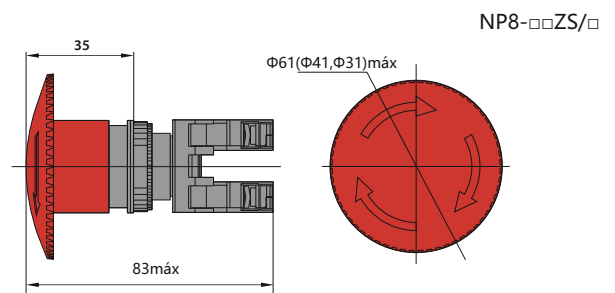

NP8-□□ ZS/□□	Modelo	Color	↵	↶
	NP8-02ZS/24	●	-	2
	NP8-11ZS/24	●	1	1

★ Pulsador de seta con bloqueo Φ30, desbloqueo por giro (no luminoso)

NP8-□□ ZS/□□	Modelo	Color	↵	↶
	NP8-10ZS/34	●	1	-
	NP8-01ZS/34	●	-	1

★ Pulsador de seta con bloqueo Φ30, desbloqueo por giro (no luminoso)

NP8-□□ ZS/□□	Modelo	Color	↵	↶
	NP8-20ZS/34	●	2	-
	NP8-02ZS/34	●	-	2
	NP8-11ZS/34	●	1	1

Dimensiones (mm)