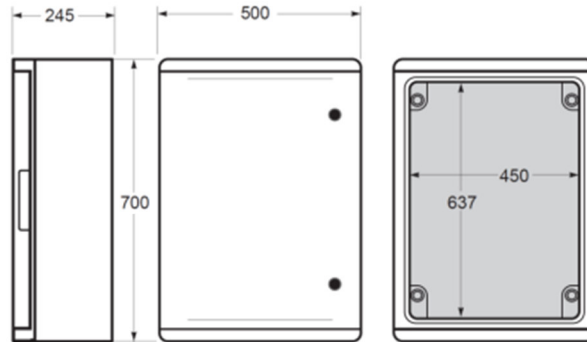

Características constructivas / Constructional features

Configuración Configuration

Instalación <i>Installation</i>	Superficie <i>Surface-mounting</i>
Compatible Carril DIN <i>Compatible with DIN Rail</i>	con accesorio opcional I-39157 <i>with optional accessory I-39157</i>
Puerta Bloqueable <i>Lockable Door</i>	con accesorio opcional 39120 <i>with optional accessory 39120</i>
Utilización <i>Use</i>	Exterior e interior <i>Outdoor & Indoor</i>
Componentes incorporados <i>Built-in components</i>	Placa Metálica Kit fijación a pared Llave triangular <i>Metal mounting plate Wall Mounting kit Triangular Key</i>
Accesorios opcionales <i>Optional accessories</i>	I-39157 Kit Rail DIN / DIN Rail Kit 39120 Cerradura a metálica con llave / Metal lock with key 39118 Kit Fijación Poste / Pole Mounting Kit

Componentes Components

Dimensiones / Dimensions

Dimensiones externas External dimensions (mm)

Alto Height	700mm
Ancho Wide	500mm
Profundidad Depth	245mm

Dimensiones internas Internal dimensions (mm)

Alto Height	637mm
Ancho Wide	450mm
Profundidad Depth	238mm

Información Logística y Embalaje / Logistics and packaging information

Pedido mínimo: 1 Unidad / Minimum order: 1 Single Product

Embalaje Packaging	Cantidad Quantity	Peso (kg) Weight (kg)	Dimensiones (cm) Dimensions (cm)	Códigos de barras Bar Codes
Caja Individual / Product Box	1	9,7	71x51x26	8429760247692
Estuche carton / Inner Box	N/A	N/A	N/A	N/A
Caja cartón/ Master Box	N/A	N/A	N/A	N/A